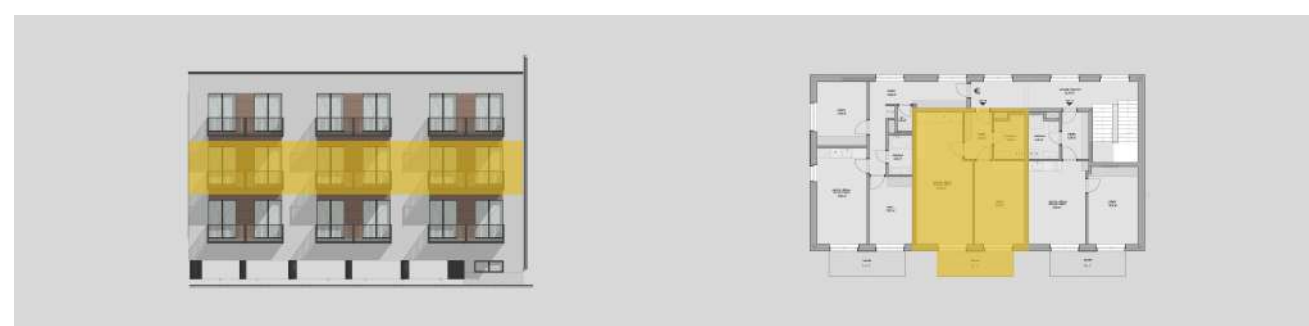

Byt 2B

Podlaží 2NP

Typ bytu ..... 2+kk

- 1 Chodba ..... 4,55 m²
- 2 Koupelna ..... 4,6 m²
- 3 Obytná místnost ..... 24,94 m²
- 4 Ložnice ..... 14,96 m²
- 5 Balkon ..... 6,75 m²

Podlahová plocha ..... 49,1 m²

Plocha bytu celkem ..... 55,85 m²

Cena bytu **4.790.000 Kč**

i Cena je vč. DPH, provize RK a právního servisu

Poznámka: Celková plocha bytu je uvedena dle nařízení vlády č.366/2013. Vyobrazené zařízení v plánech bytů (kuchyňská linka, nábytek, aj.) nejsou součástí dodávky. Rozmístění nábytku je pouze ilustrační.

Ing. Monika Heimlichová

Manažerka prodeje

☎ +420 705 502 402

✉ info@residence-hornicka.cz