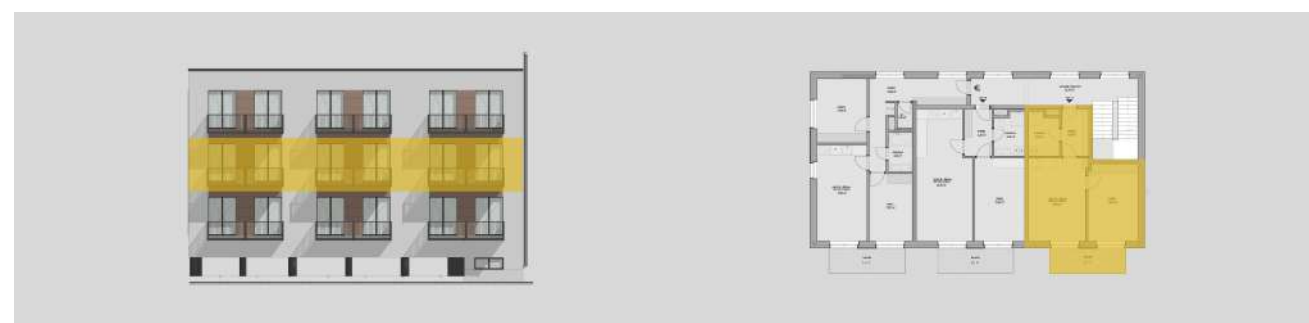

Byt 2A

Podlaží 2NP

Typ bytu ..... 2+kk

- 1 Chodba ..... 4,58 m²
- 2 Koupelna ..... 4,6 m²
- 3 Obytná místnost ..... 17,18 m²
- 4 Ložnice ..... 13,91 m²
- 5 Balkon ..... 6,75 m²

Podlahová plocha ..... 40,3 m²

Plocha bytu celkem ..... 47,05 m²

Cena bytu **3.980.000 Kč**

i Cena je vč. DPH, provize RK a právního servisu

Poznámka: Celková plocha bytu je uvedena dle nařízení vlády č.366/2013. Vyobrazené zařízení v plánech bytů (kuchyňská linka, nábytek, aj.) nejsou součástí dodávky. Rozmístění nábytku je pouze ilustrační.

Ing. Monika Heimlichová

Manažerka prodeje

☎ +420 705 502 402

✉ info@residence-hornicka.cz