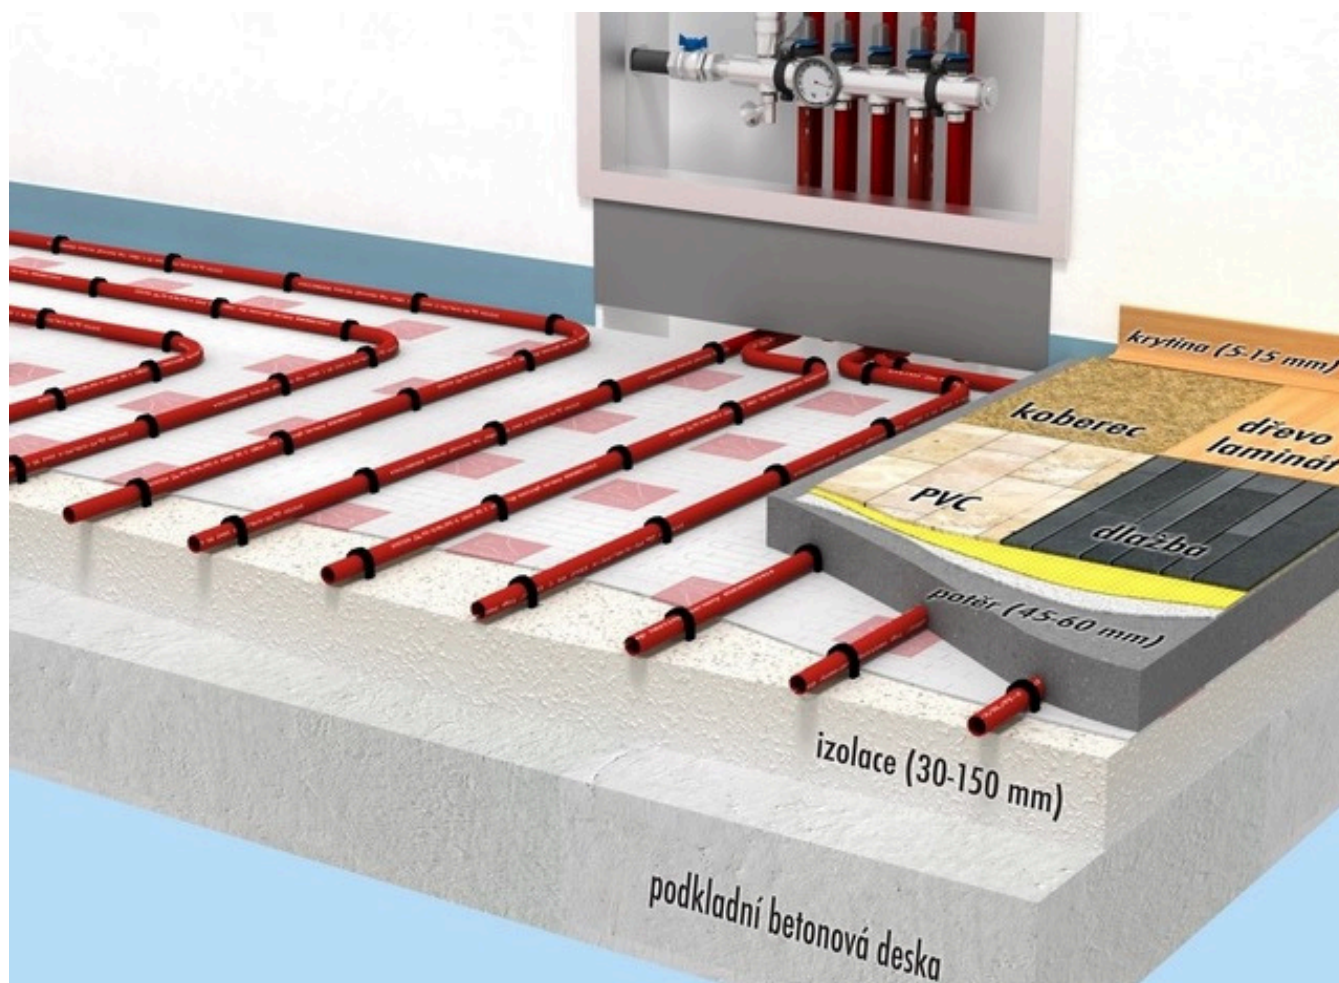

1 PODLAHOVÉ TOPENÍ