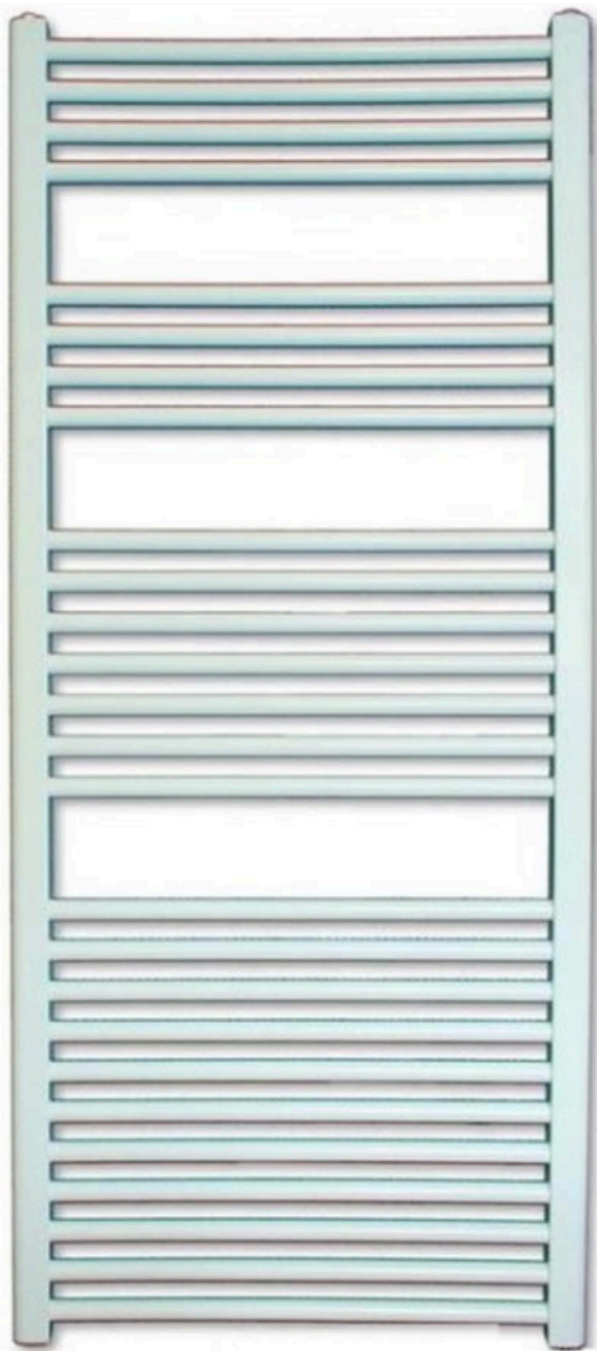

5 KOUPELNA - RADIÁTOR

- CONCEPT 100 KTK koupelnový radiátor 980/600,
klasické připojení, bílá RAL9016