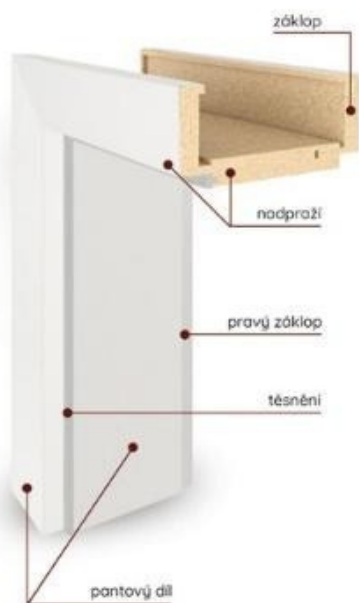

dveře plné hladké – DTD deska

obložková zárubeň

povrchová úprava: kaširované

barva: bílý jilm, nebrasca dub platinový, natural

kování: rozetové MP – FAVORIT R, broušené nerez

8 DVEŘE - DEKORY

Bílá
Bardolino
3D

MP Favorit nerez kulatá

8 VNITŘNÍ DVEŘE

MODEL DVEŘÍ – Plné hladké
POVRCHOVÁ ÚPRAVA – CPL lamino Klasik + Standard
VNITŘNÍ VÝPLŇ – Děrovaná DTD
MODEL ZÁRUBNĚ – Obložková
DEKORY – stejné se dveřmi
MODEL KLIK – MP Favorit nerez kulatá
SPECIFIKACE – Svislé díly zárubně jsou k vodorovnému nadpraží napojeny pod úhlem 45° (na pokos)